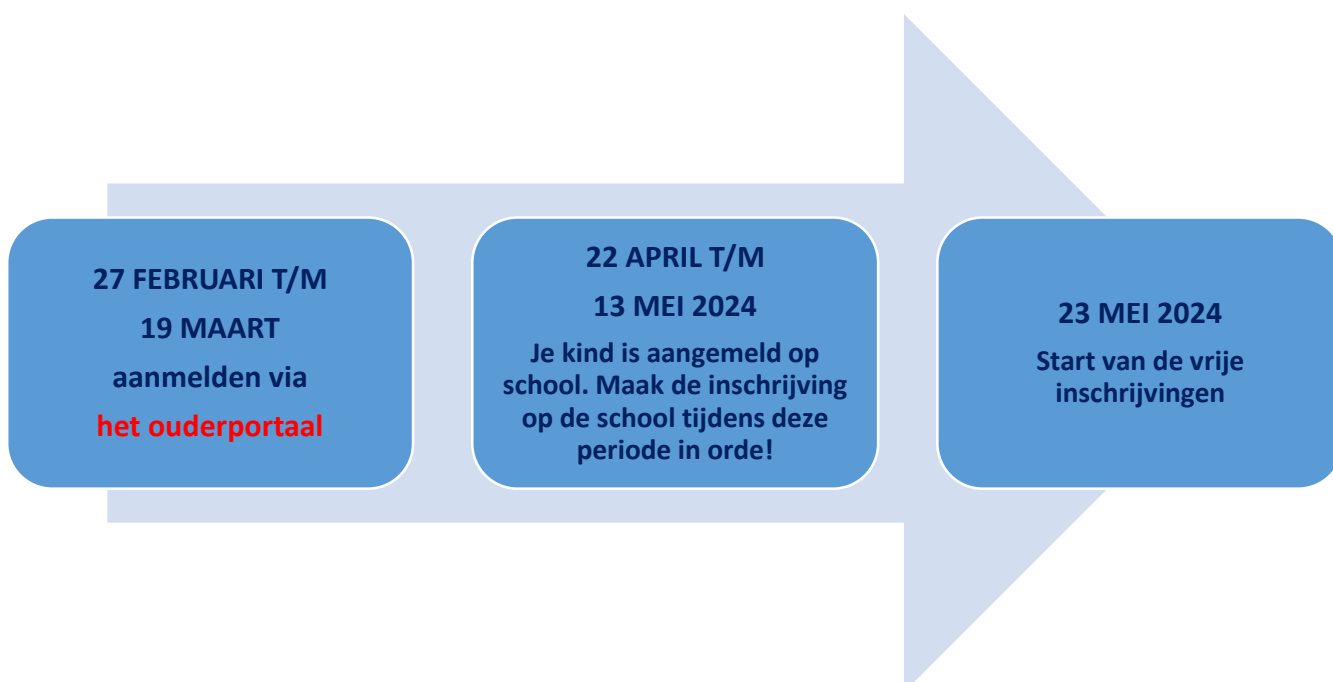

G.V. KLEUTERSCHOOL 'SINT-LAMBERTUS' GILDENSTRAAT 28 3660 OPGLABBEEK 089 85 52 71	G.V. LAGERE SCHOOL 'SINT-LAMBERTUS' GILDENSTRAAT 24 3660 OPGLABBEEK 089 85 48 24	VRIJE BASISCHOOL 'DE ZANDLOPER' WEG NAAR OPOETEREN 172 3660 OPGLABBEEK 089 85 65 85	VRIJE BASISCHOOL 'FLOOR EN TIJN' FLOXSTRAAT 4 3660 OPGLABBEEK 0492 57 18 74

NAAR SCHOOL TIJDENS HET SCHOOLJAAR 2024 – 2025

Beste ouders

Alle kinderen geboren in 2021 en 2022 en alle kinderen die vanaf 1 september 2024 naar een andere school in Opglabbeek willen gaan, dienen zich in het voorjaar 2024 aan te melden en in te schrijven voor een plekje in de school van hun keuze.

Kleuters van de 3de kleuterklas zijn reeds ingeschreven en dienen zich niet aan te melden en in te schrijven in het eerste leerjaar van de lagere school.

Alle vrije scholen van Oudsbergen werken volgens dezelfde afspraken. Zo willen wij het jou als ouder gemakkelijk maken en iedereen een gelijke kans geven om in te schrijven in een school naar keuze.

Dit kan via [het ouderportaal](#). Het maakt niet uit wanneer je kind precies start, aanmelden en inschrijven is nu al heel belangrijk.

We helpen je graag op weg!

In Opglabbeek is ieder kind welkom in het kleuter- en /of lager onderwijs